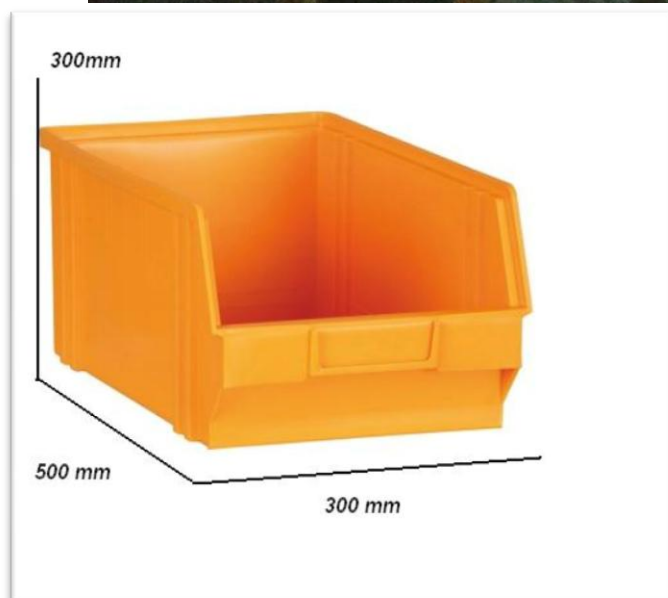

Plastové boxy COMPACT

60 ks

500x300x300mm

- boxy jsou stohovatelné na výšku
- čelní kapsa pro popisek
- barva modrá, červená, žlutá, šedá, zelená

Cena : 50 Kč + DPH / kus