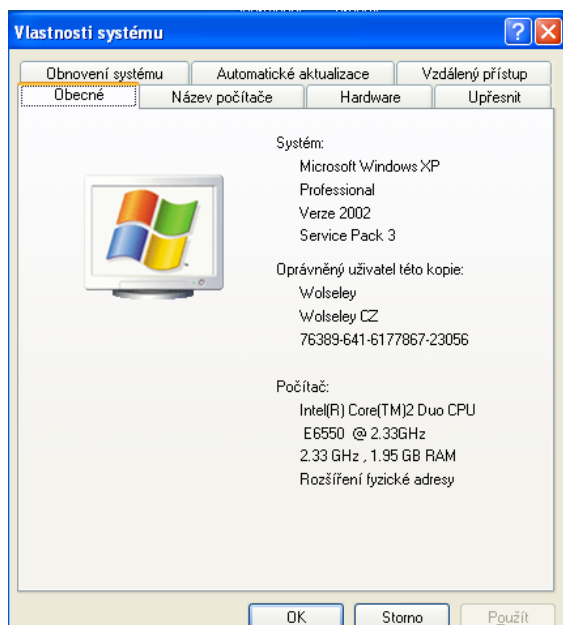

# PC HP DC 7800 CORE2 DUO E6550 **2 KS**

**Cena : 1000 Kč + DPH / kus**