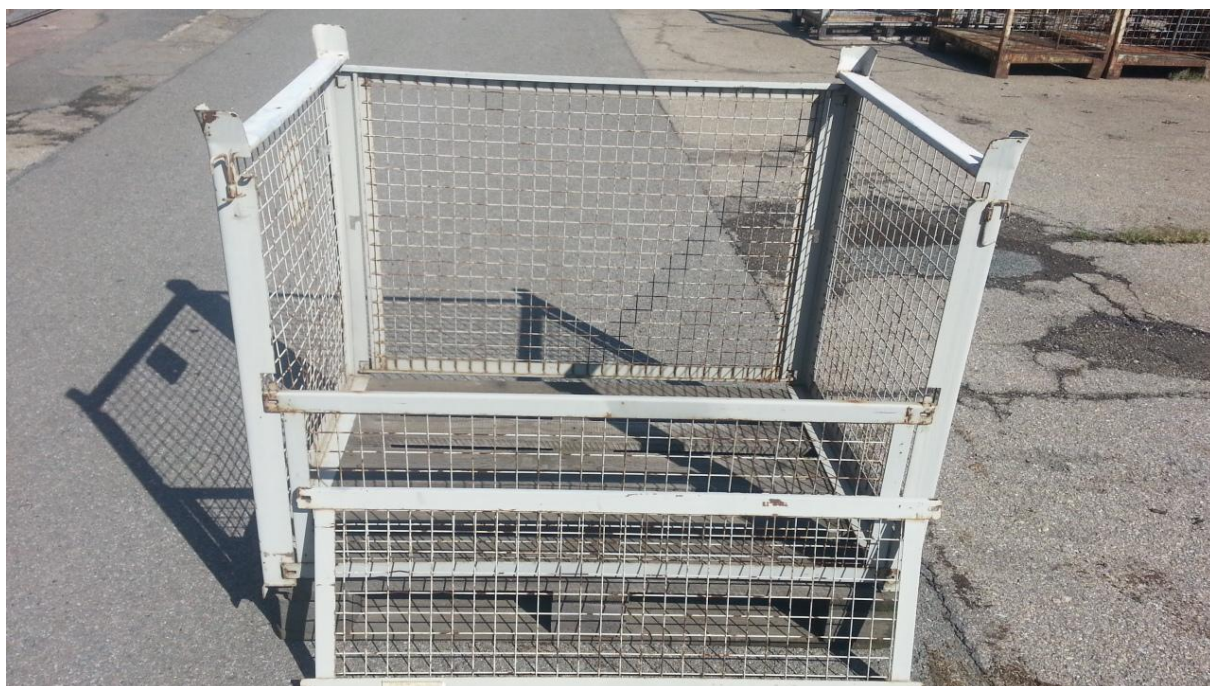

GITTERBOX 12 kusů

vysoce odolná kovová drátěná ohradová paleta.

rozměry: 1240x835x973 mm

nasaditelné na standartní rozměr palet 1200x800mm

Cena : 500 Kč + DPH / gitterbox