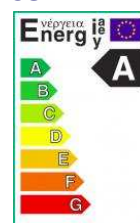

GRUNDFOS

Akce platí od 7.12.2011 do rozdáni škrabek na auto.
Akce platí pouze pro registrované zákazníky.
Uvedené ceny jsou bez DPH. MC ALPHA22540.

WWW.CESARO.CZ